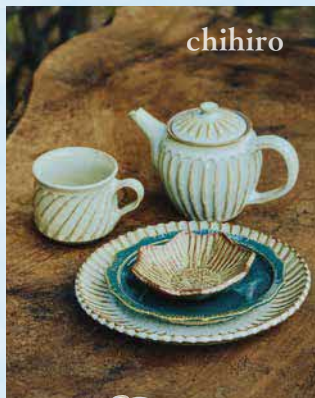

熊本県
あら たま
荒尾・玉名地域

あらたまたま
窯元めぐり

noda

chihiro

taihei

mamoru

mihoshi

maruyama