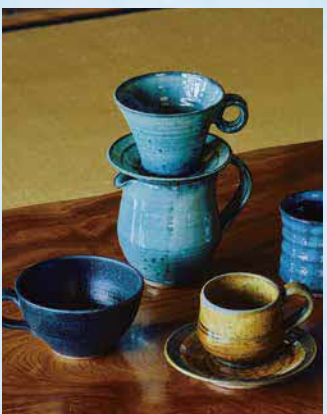

熊本県
あら たま
荒尾・玉名地域

あらたまたま
窯元めぐり

noda

chihiro

taihei

mamoru

mihoshi

maruyama